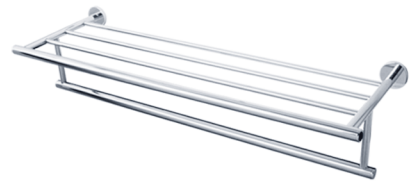

Tumbler Holder

TX701AES
Thanh vắt khăn
660 mm
Towel Bar

TX701AC
Thanh vắt khăn
660mm
Towel Bar

TX724AC
Thanh vắt khăn đôi
660mm
Double Towel Bar

TX726AES
Thanh vắt khăn 2 tầng
660 mm
Combination Towel Shel
& Towel Bar

TX705AES
Kệ kính
500 mm
Glass Shelf

TX4WAC
Thanh vắt khăn 2 tầng
660mm
Combination Towel shelf
& Towel Bar

TX705AC
Kệ kính
600mm
Glass Shelf

TX702AES
Vòng treo khăn
Towel Ring

TX703AESV1
Lô giấy vệ sinh
Paper Holder